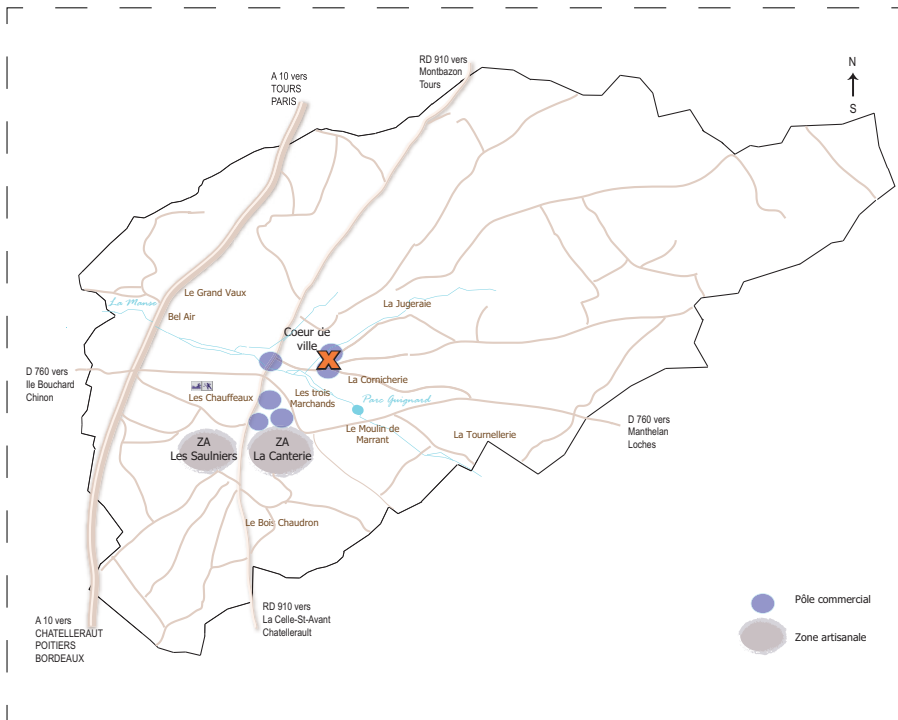

LOCAL COMMERCIAL

« Hyper-Centre »

44 Place du Maréchal Leclerc
37800 Sainte-Maure-de-Touraine

SURFACE TOTALE 16 m²

BATIMENT

- Idéal bureau
- Point d'eau
- Aménagements possibles en fonction de l'activité
- Deux accès (Place-Rue)
- Etat ★★★★★☆