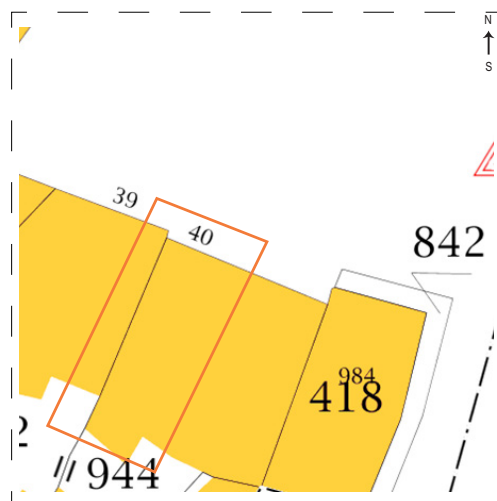

LOCAL COMMERCIAL

« hyper-centre »

40 place du Maréchal Leclerc
37800 Sainte-Maure-de-Touraine

Bâtiment

- Situation exceptionnelle
- 1 grande pièce de 25 m²
- Présence WC et point d'eau
- Idéal bureau
- Libre 1/10/17
- Etat ★★★★★☆