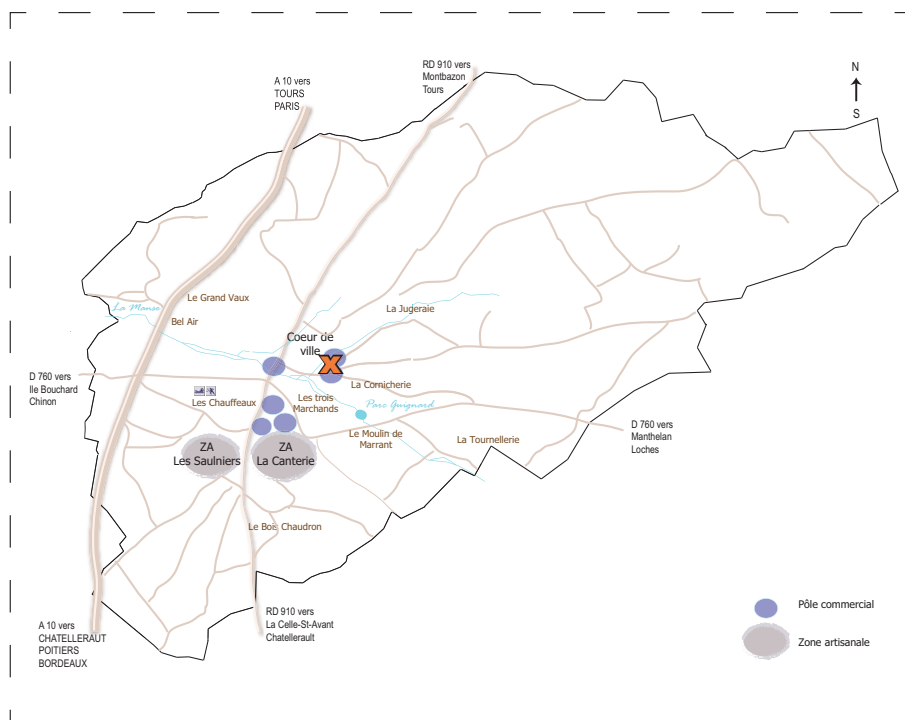

LOCAL COMMERCIAL

« hyper-centre »

40 place du Maréchal Leclerc
37800 Sainte-Maure-de-Touraine

Bâtiment

- Situation exceptionnelle
- 1 grande pièce de 25 m²
- Présence WC et point d'eau
- Idéal bureau
- Libre 1/10/17
- Etat ★★★★★☆