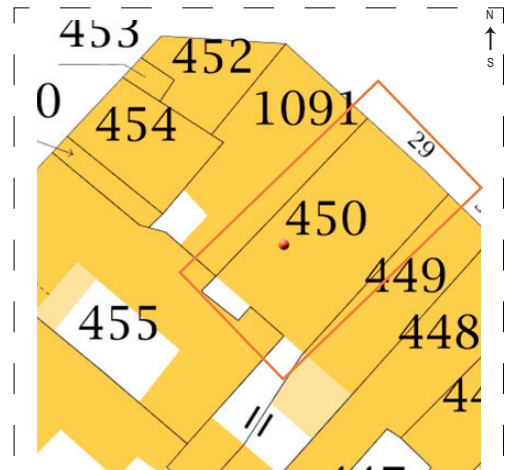

LOCAL COMMERCIAL

« hyper-centre »

29 place du Maréchal Leclerc
37800 Sainte-Maure-de-Touraine

SURFACE TOTALE 55 m²

- Accueil : 27 m²
- 2 bureaux : 15 m² et 9 m²
- WC + point d'eau
- Situation exceptionnelle
- Stationnements proches
- Etat ★★★★★