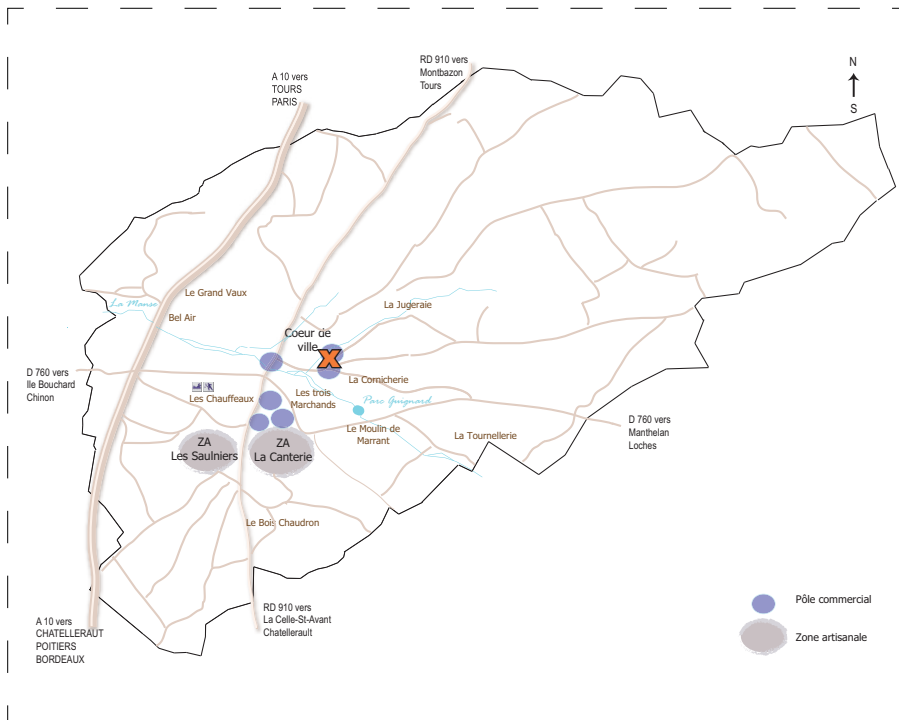

LOCAL COMMERCIAL

« hyper-centre »

29 place du Maréchal Leclerc
37800 Sainte-Maure-de-Touraine

SURFACE TOTALE 55 m²

- Accueil : 27 m²
- 2 bureaux : 15 m² et 9 m²
- WC + point d'eau
- Situation exceptionnelle
- Stationnements proches
- Etat ★★★★★