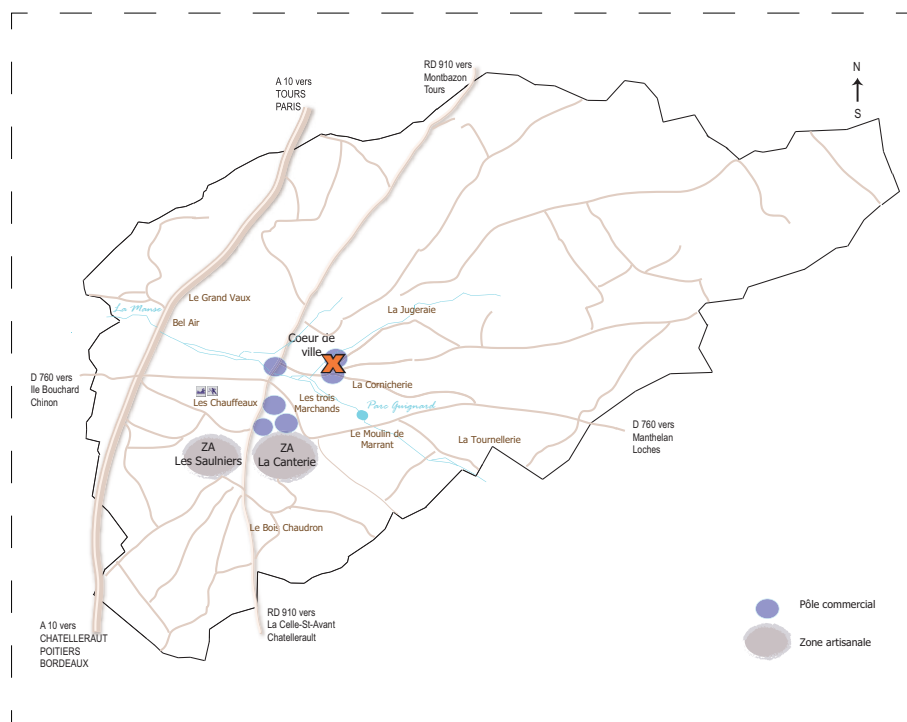

LOCAL COMMERCIAL

« hyper-centre »

32 place du Maréchal Leclerc
37800 Sainte-Maure-de-Touraine

SURFACE TOTALE 237 m²

REZ-DE-CHAUSSEE

- 107 m²
- Local commercial
- Situation exceptionnelle
- Stationnements proches
- Etat ★★☆☆☆