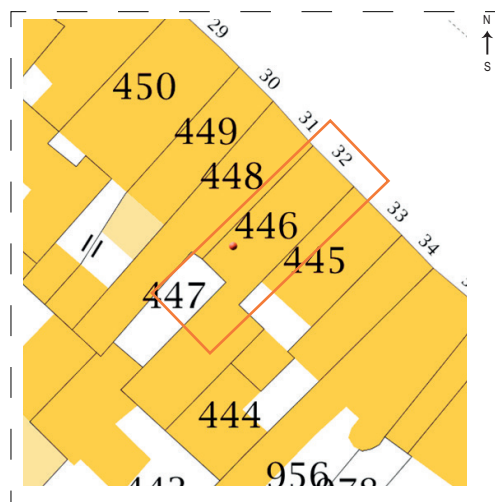

LOCAL COMMERCIAL

« hyper-centre »

32 place du Maréchal Leclerc
37800 Sainte-Maure-de-Touraine

SURFACE TOTALE 237 m²

REZ-DE-CHAUSSEE

- 107 m²
- Local commercial
- Situation exceptionnelle
- Stationnements proches
- Etat ★★☆☆☆