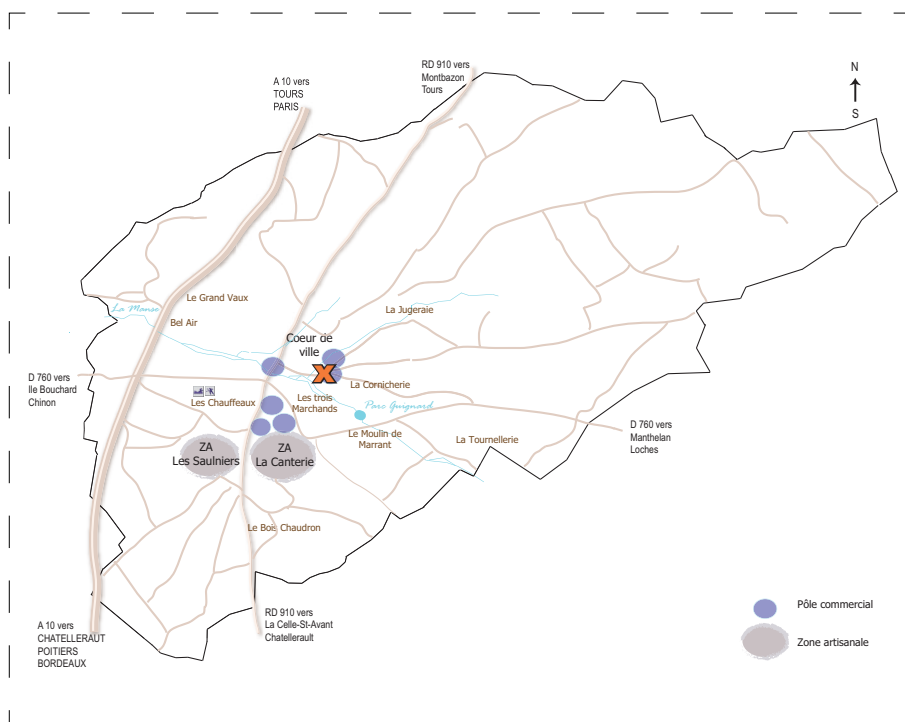

# LOCAL COMMERCIAL

## « centre-ville »

33 rue de Loches  
37800 Sainte-Maure-de-Touraine