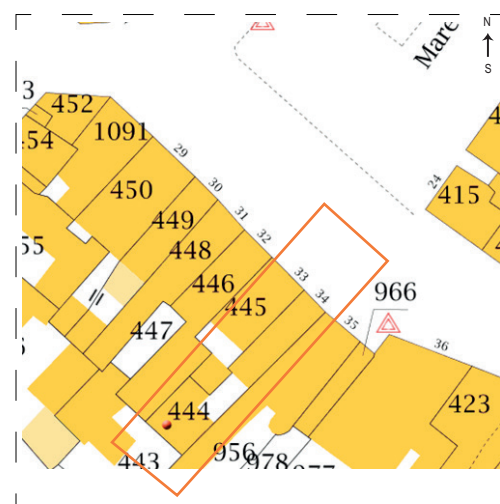

LOCAL COMMERCIAL

« hyper-centre »

34 place du Maréchal Leclerc
37800 Sainte-Maure-de-Touraine

RDC commercial

- Situation exceptionnelle
- RDC commercial (60 m²)
- Accessible PMR
- Fichier client de 500 personnes
- Etat ★★★★★