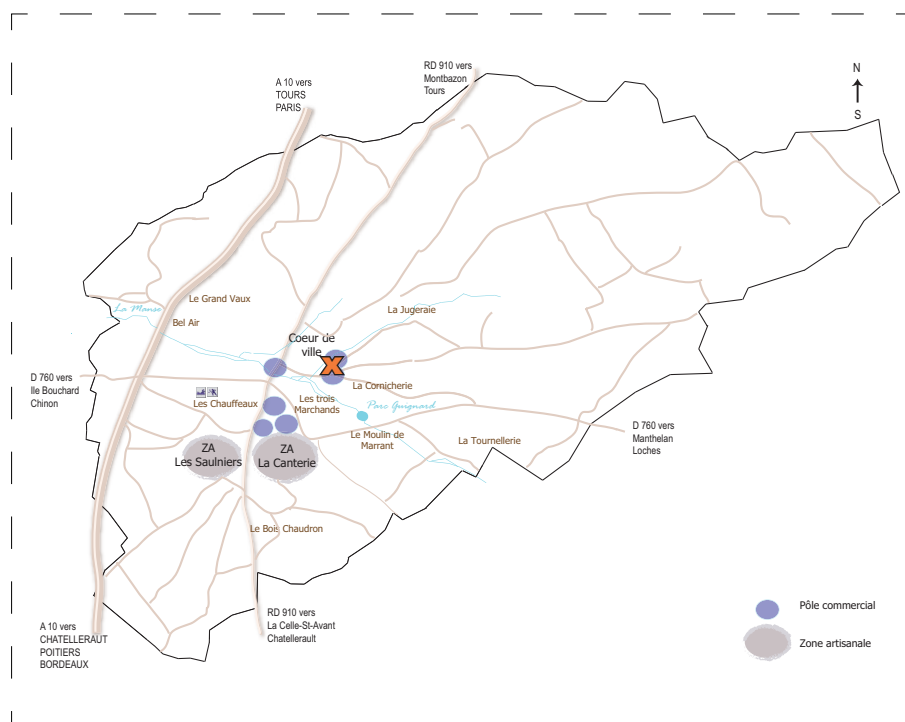

LOCAL COMMERCIAL

« hyper-centre »

34 place du Maréchal Leclerc
37800 Sainte-Maure-de-Touraine

RDC commercial

- Situation exceptionnelle
- RDC commercial (60 m²)
- Accessible PMR
- Fichier client de 500 personnes
- Etat ★★★★★