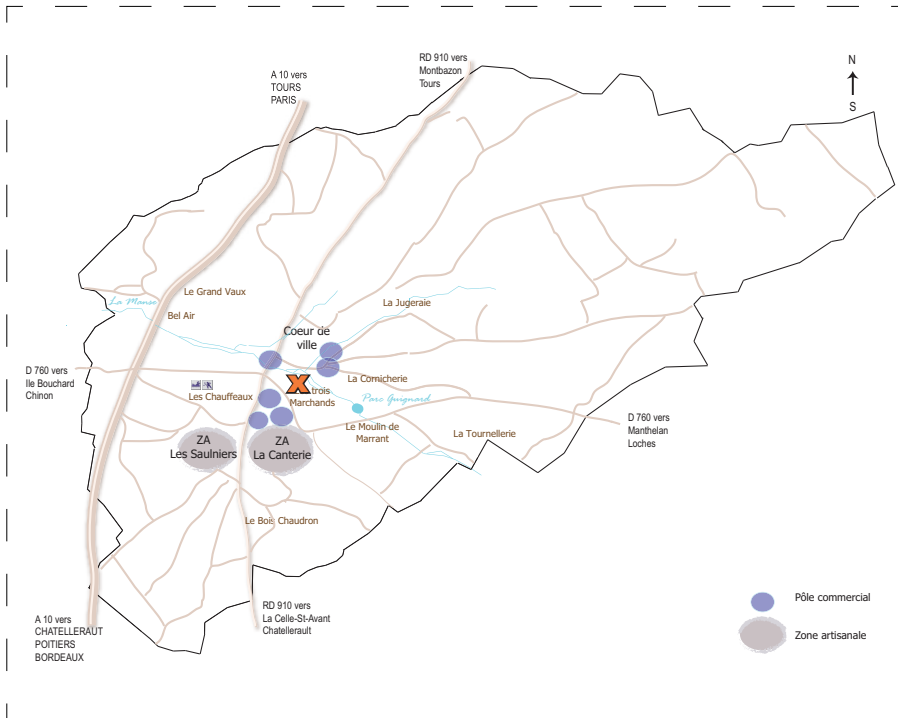

# LOCAL COMMERCIAL

## « Pôle la Flânerie »

Route de Sepmes, la Flânerie  
37800 Sainte-Maure-de-Touraine

**SURFACE TOTALE** 60 m<sup>2</sup>

### BATIMENT

- Proche commerces
- Parking
- Pôle intéressant
- Etat ★★★★★☆

**A LOUER**