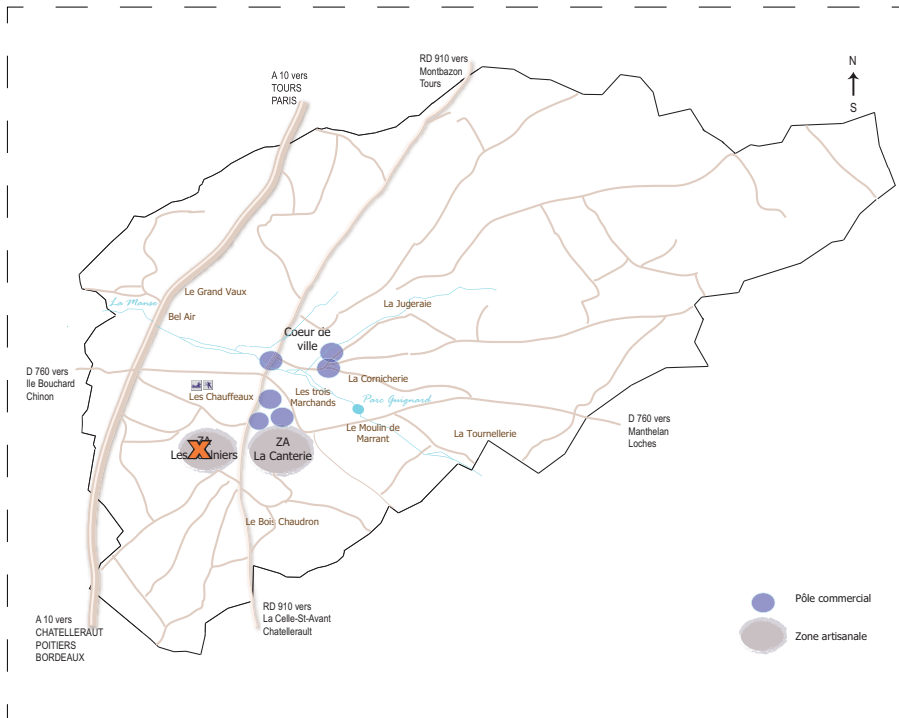

TERRAIN A BATIR

« ZA les Saulniers II »

Les Saulniers
37800 Sainte-Maure-de-Touraine

SURFACE TOTALE 13 hectares

TERRAIN

- 8 hectares viabilisés sur 13 hectares cessibles
- Vitrine proche de l'A10
- Parcelles de 3 000 à 20 000 m². Découpage non définitif
- Tarifs de 18 € à 45 €/m² (selon l'emplacement partie artisanale / partie commerciale)