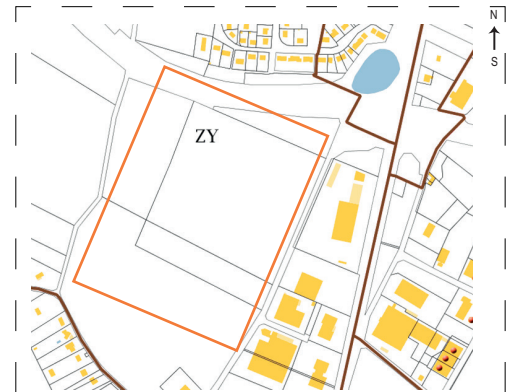

TERRAIN A BATIR

« ZA les Saulniers II »

Les Saulniers
37800 Sainte-Maure-de-Touraine

SURFACE TOTALE 13 hectares

TERRAIN

- 8 hectares viabilisés sur 13 hectares cessibles
- Vitrine proche de l'A10
- Parcelles de 3 000 à 20 000 m². Découpage non définitif
- Tarifs de 18 € à 45 €/m² (selon l'emplacement partie artisanale / partie commerciale)