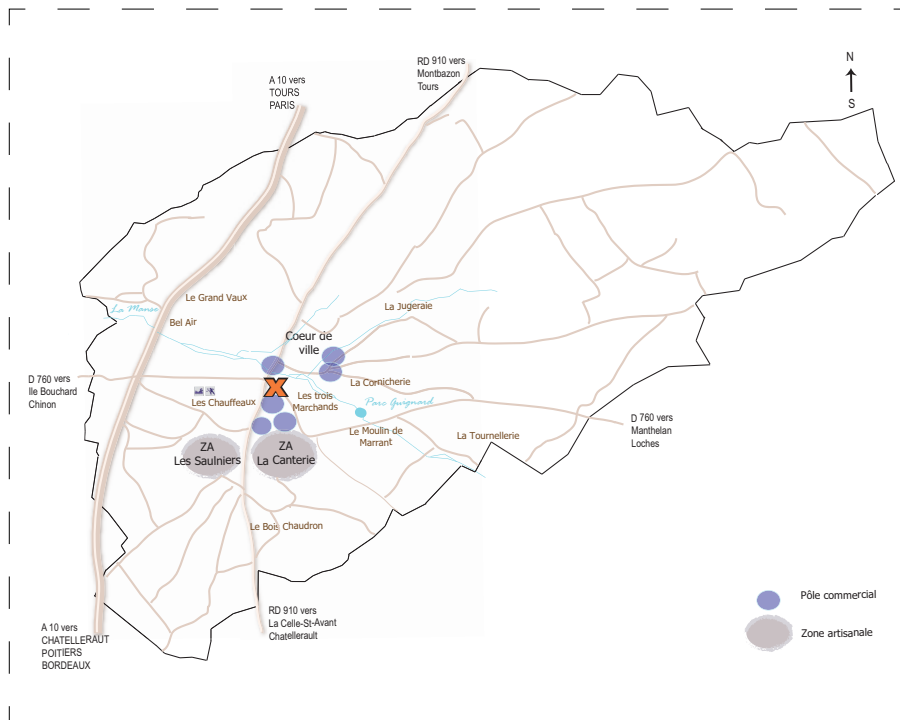

TERRAIN COMMERCIAL

« centre-ville »

Route de Sepmes
37800 Sainte-Maure-de-Touraine

SURFACE TOTALE 2 315 m²

BATIMENT

- Idéal bureaux
- Proche commerces (vétérinaire, contrôle technique, enseigne « Marché aux affaires »)
- Réseaux à proximité (électricité, eau)