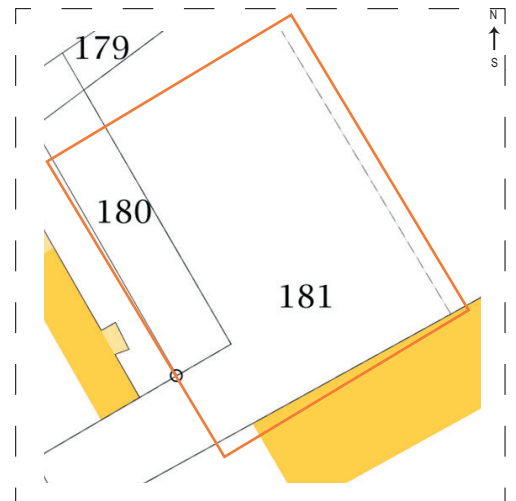

TERRAIN COMMERCIAL

« centre-ville »

Route de Sepmes
37800 Sainte-Maure-de-Touraine

SURFACE TOTALE 2 315 m²

BATIMENT

- Idéal bureaux
- Proche commerces (vétérinaire, contrôle technique, enseigne « Marché aux affaires »)
- Réseaux à proximité (électricité, eau)