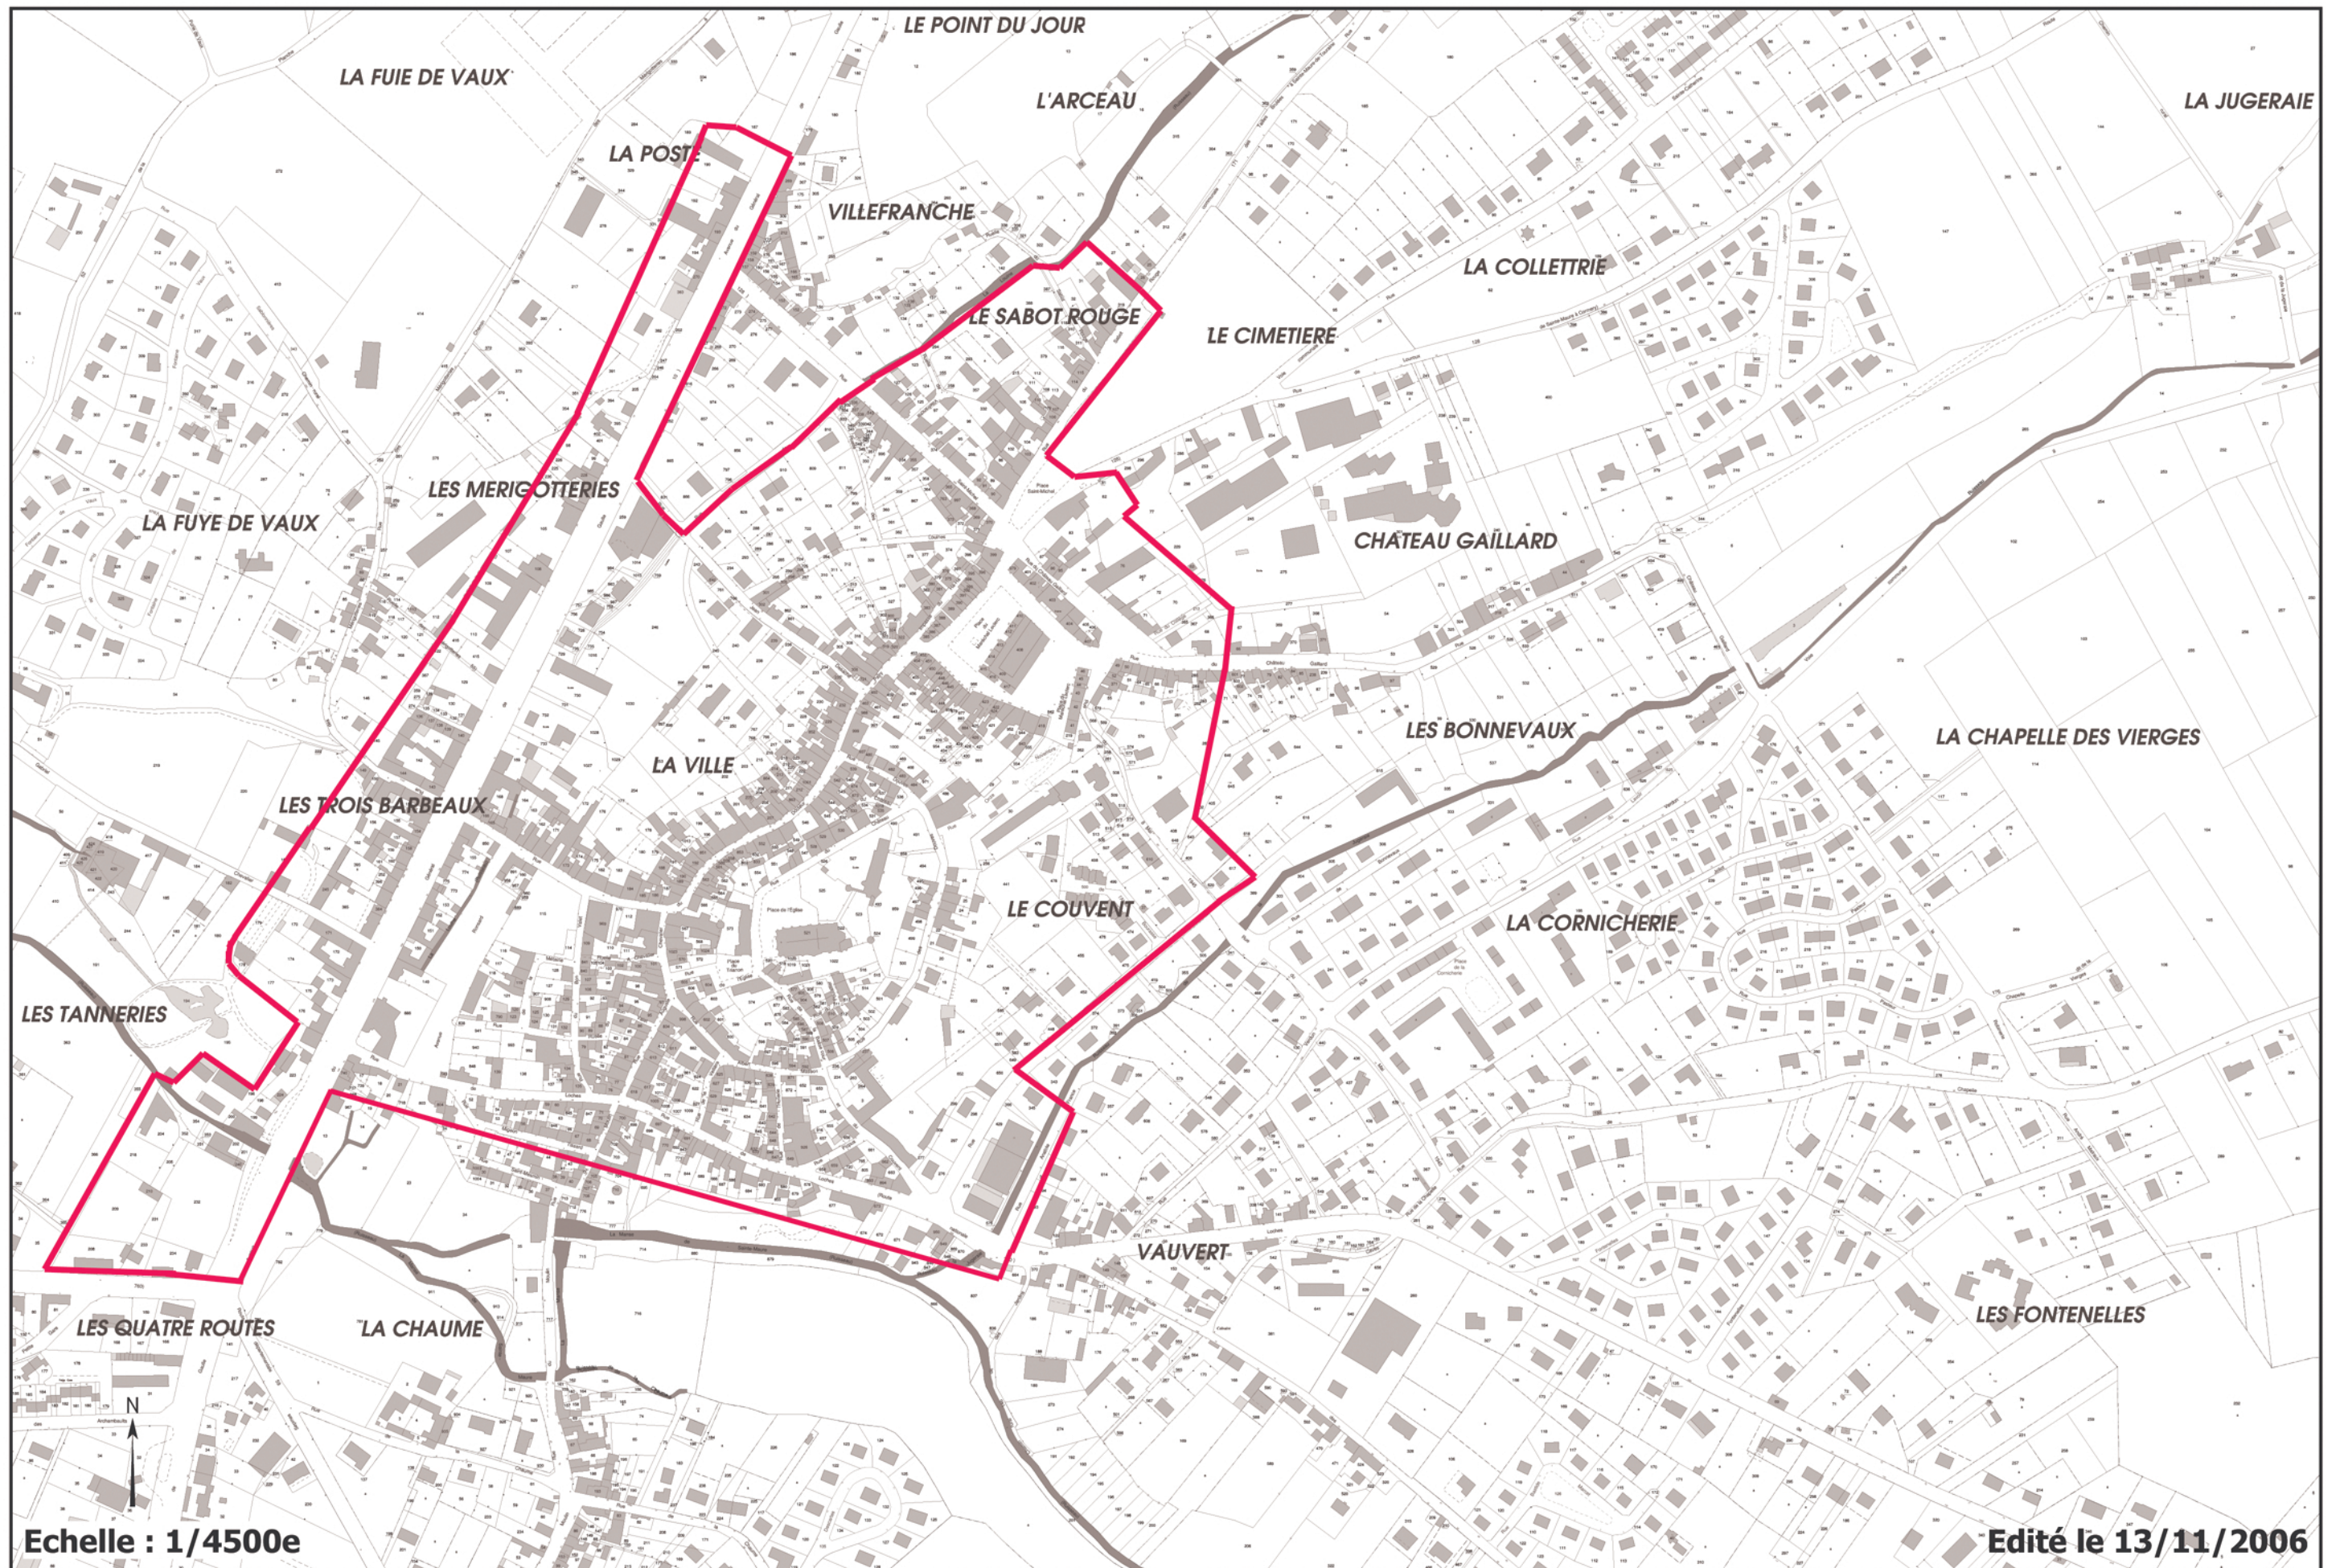

SAINTE-MAURE-DE-TOURAINNE

Echelle : 1/4500e

Edité le 13/11/2006

— = DPU Commerces