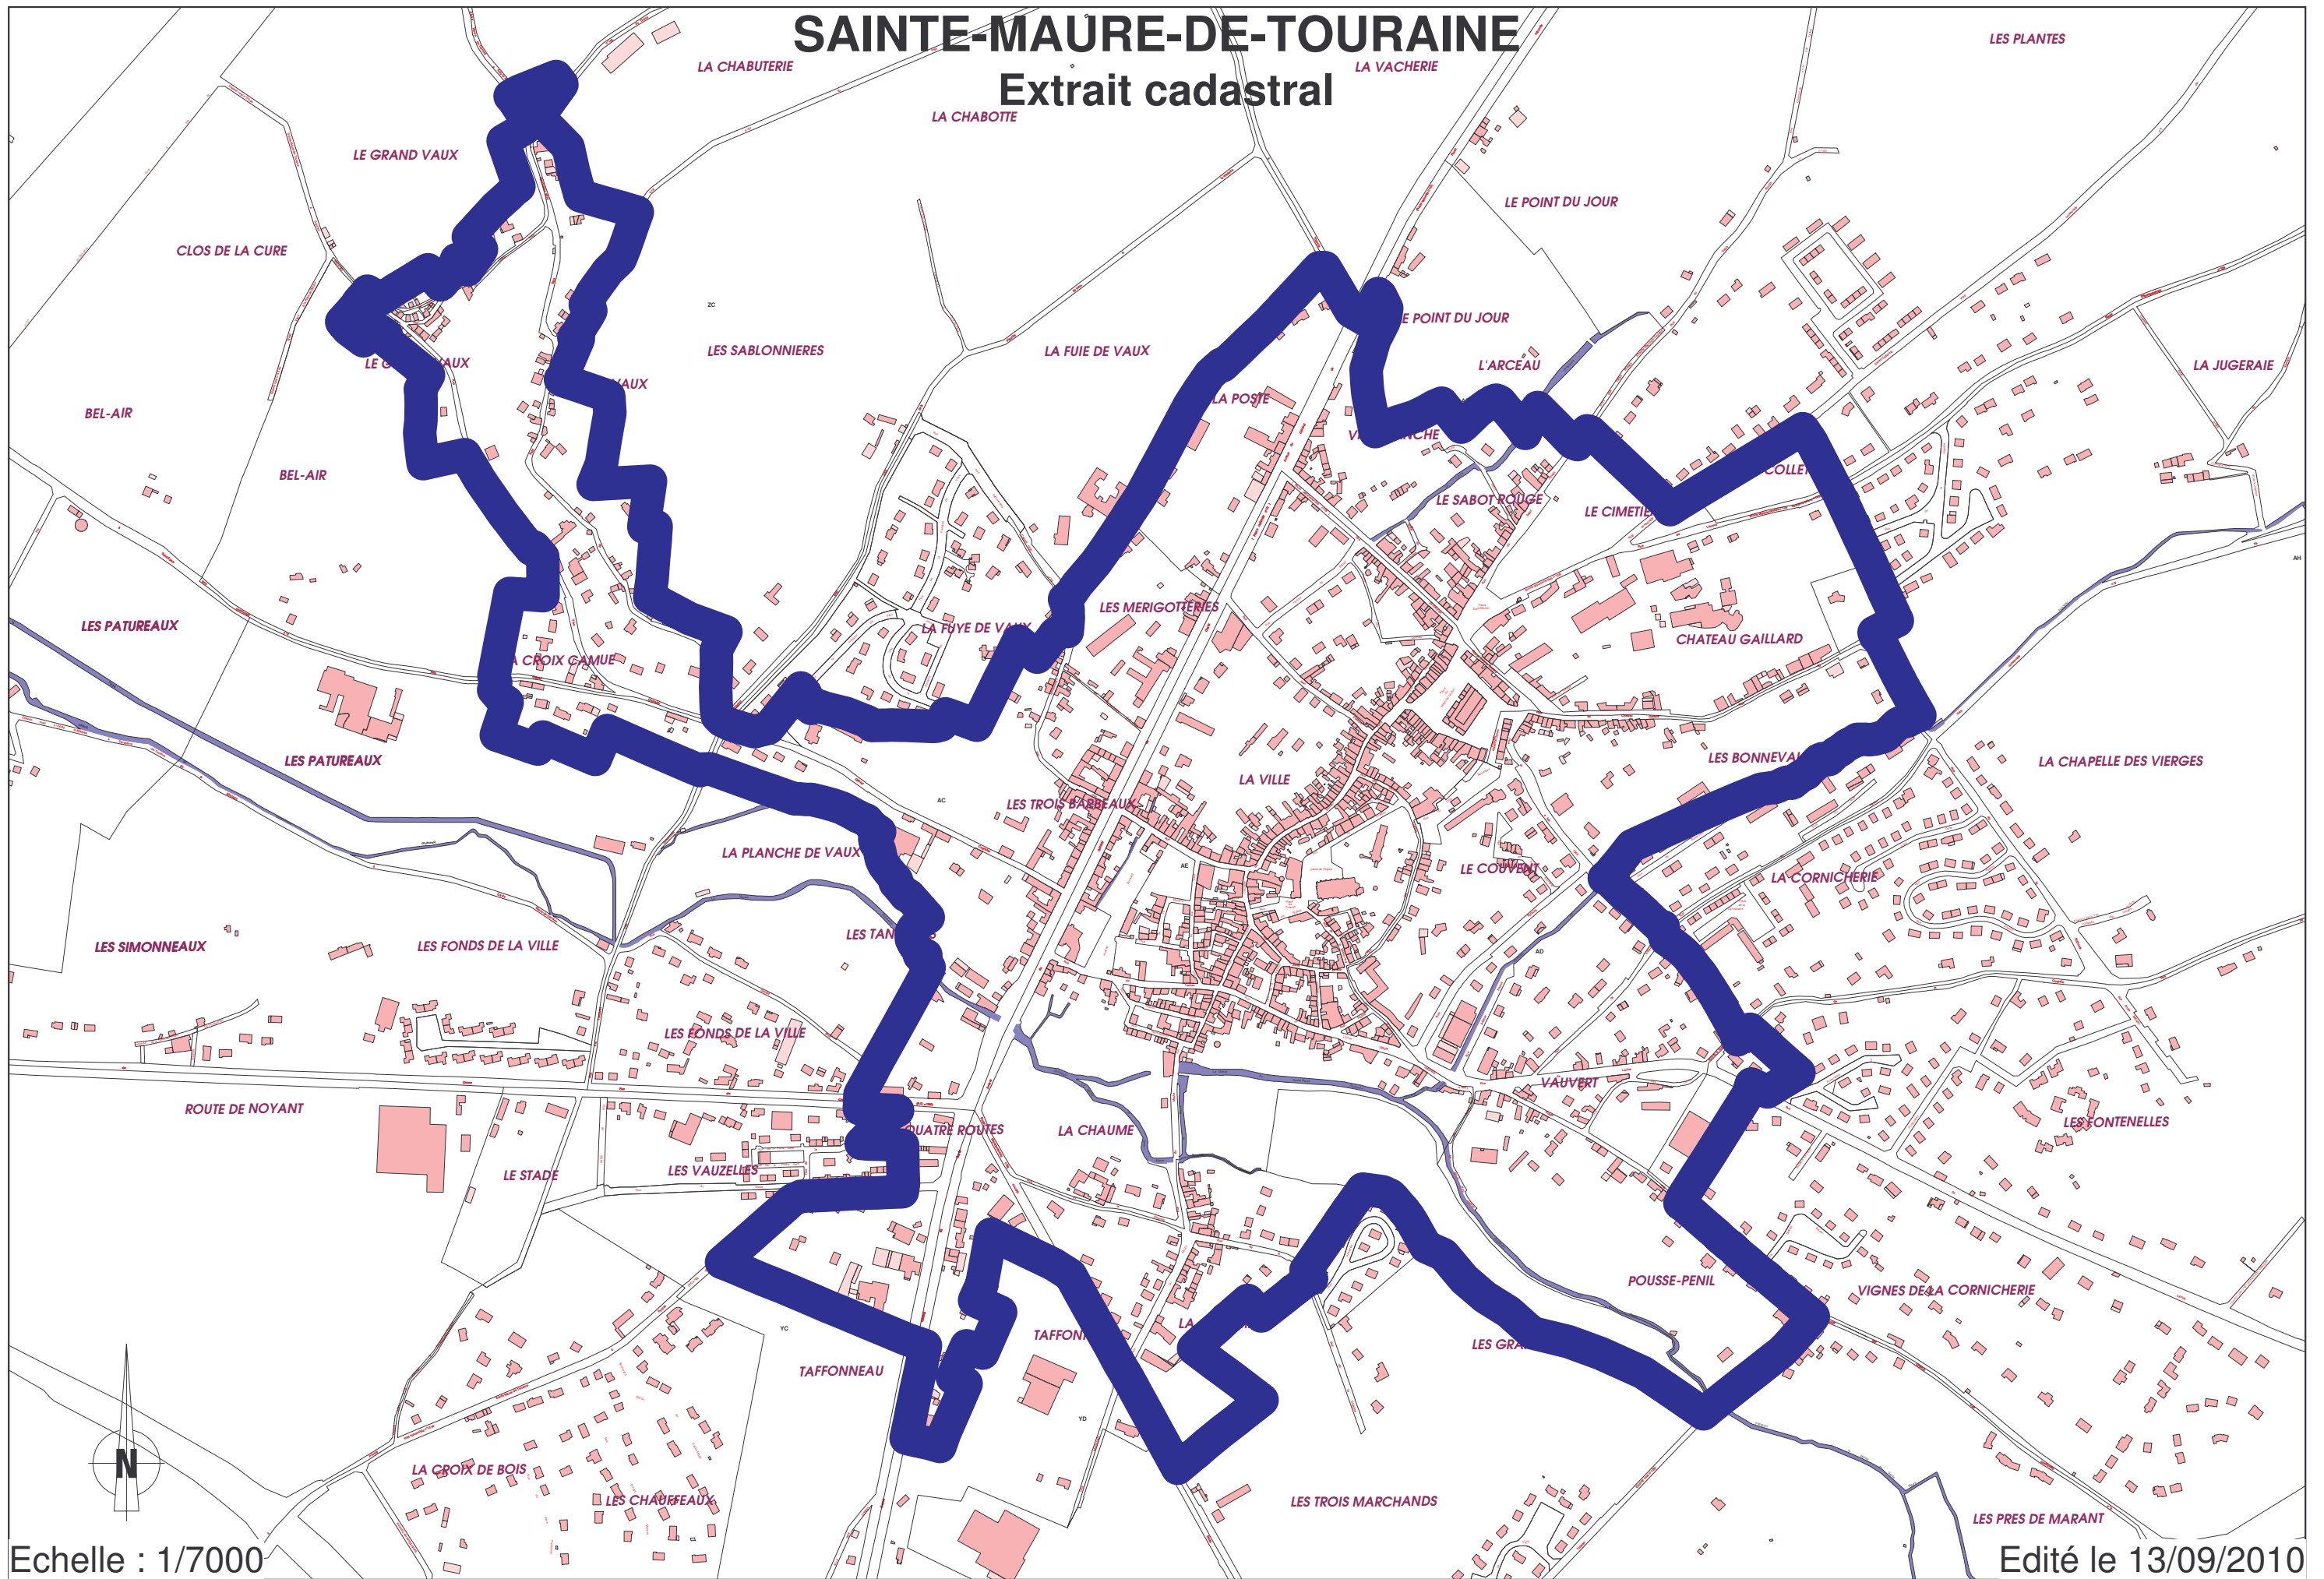

SAINTE-MAURE-DE-TOURAINES

Extrait cadastral

Echelle : 1/7000

Edité le 13/09/2010

500 m