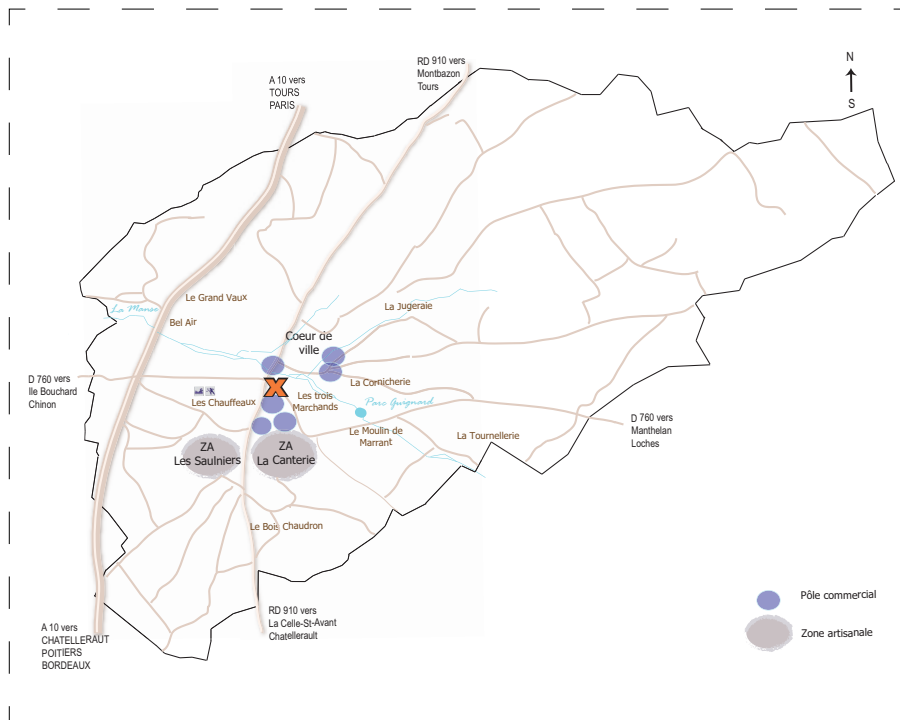

## « centre-ville »

Route de Sepmes  
37800 Sainte-Maure-de-Touraine

**SURFACE TOTALE** 2 315 m<sup>2</sup>