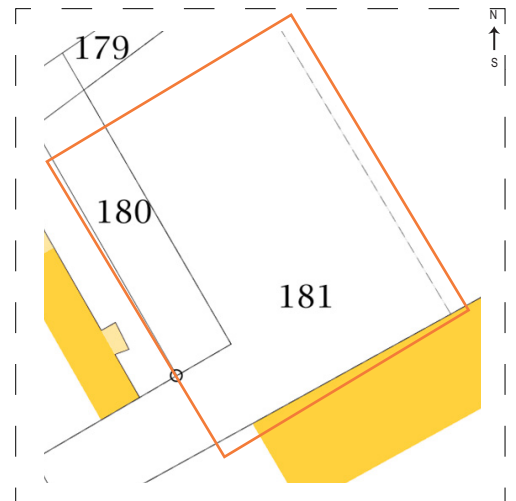

## « centre-ville »

Route de Sepmes  
37800 Sainte-Maure-de-Touraine

**SURFACE TOTALE** 2 315 m<sup>2</sup>